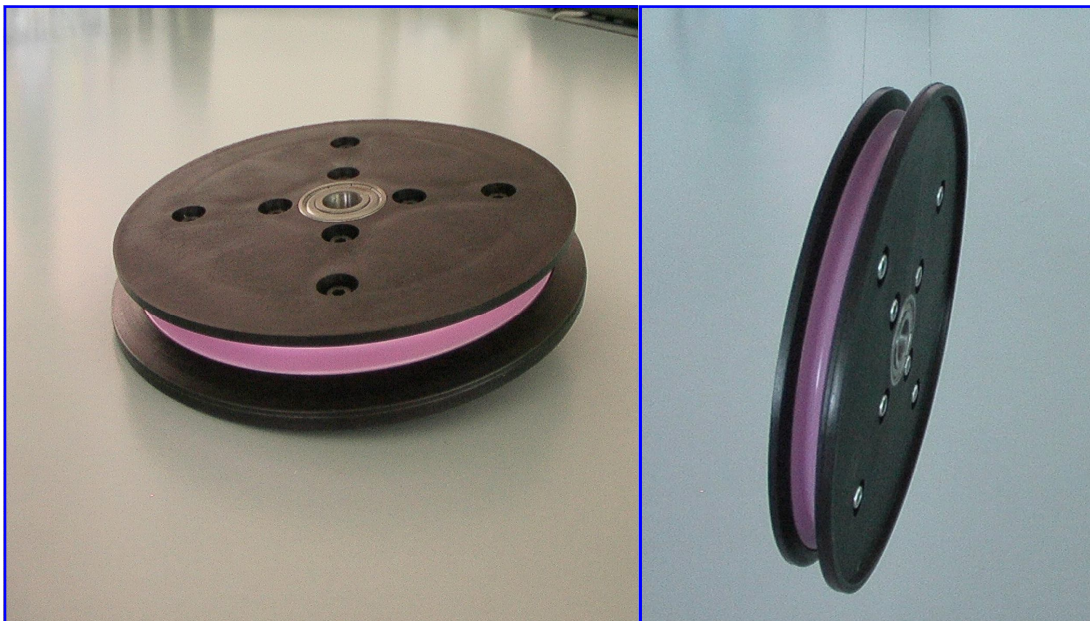

ref. 3.0000.4

POULIES DE RENVOI 120/140

Aptes à renvoyer et dévier la direction fils ou câbles en mouvement, le diamètre du fond-gorge est 120 mm.

La poulie a la gorge en matériels céramique, ou en Ertalon qu'ils permettent une longue durée de la surface de contact. Elles sont montée sur double coussinet.

Les brides de limitation peuvent être fournies avec le bord anti-sortie de la poulie ou avec bord lisse. Est possible aussi demander les diverses combinaisons d'assemblage des brides.

BRIDES AVEC BORD ANTI-SORTIE